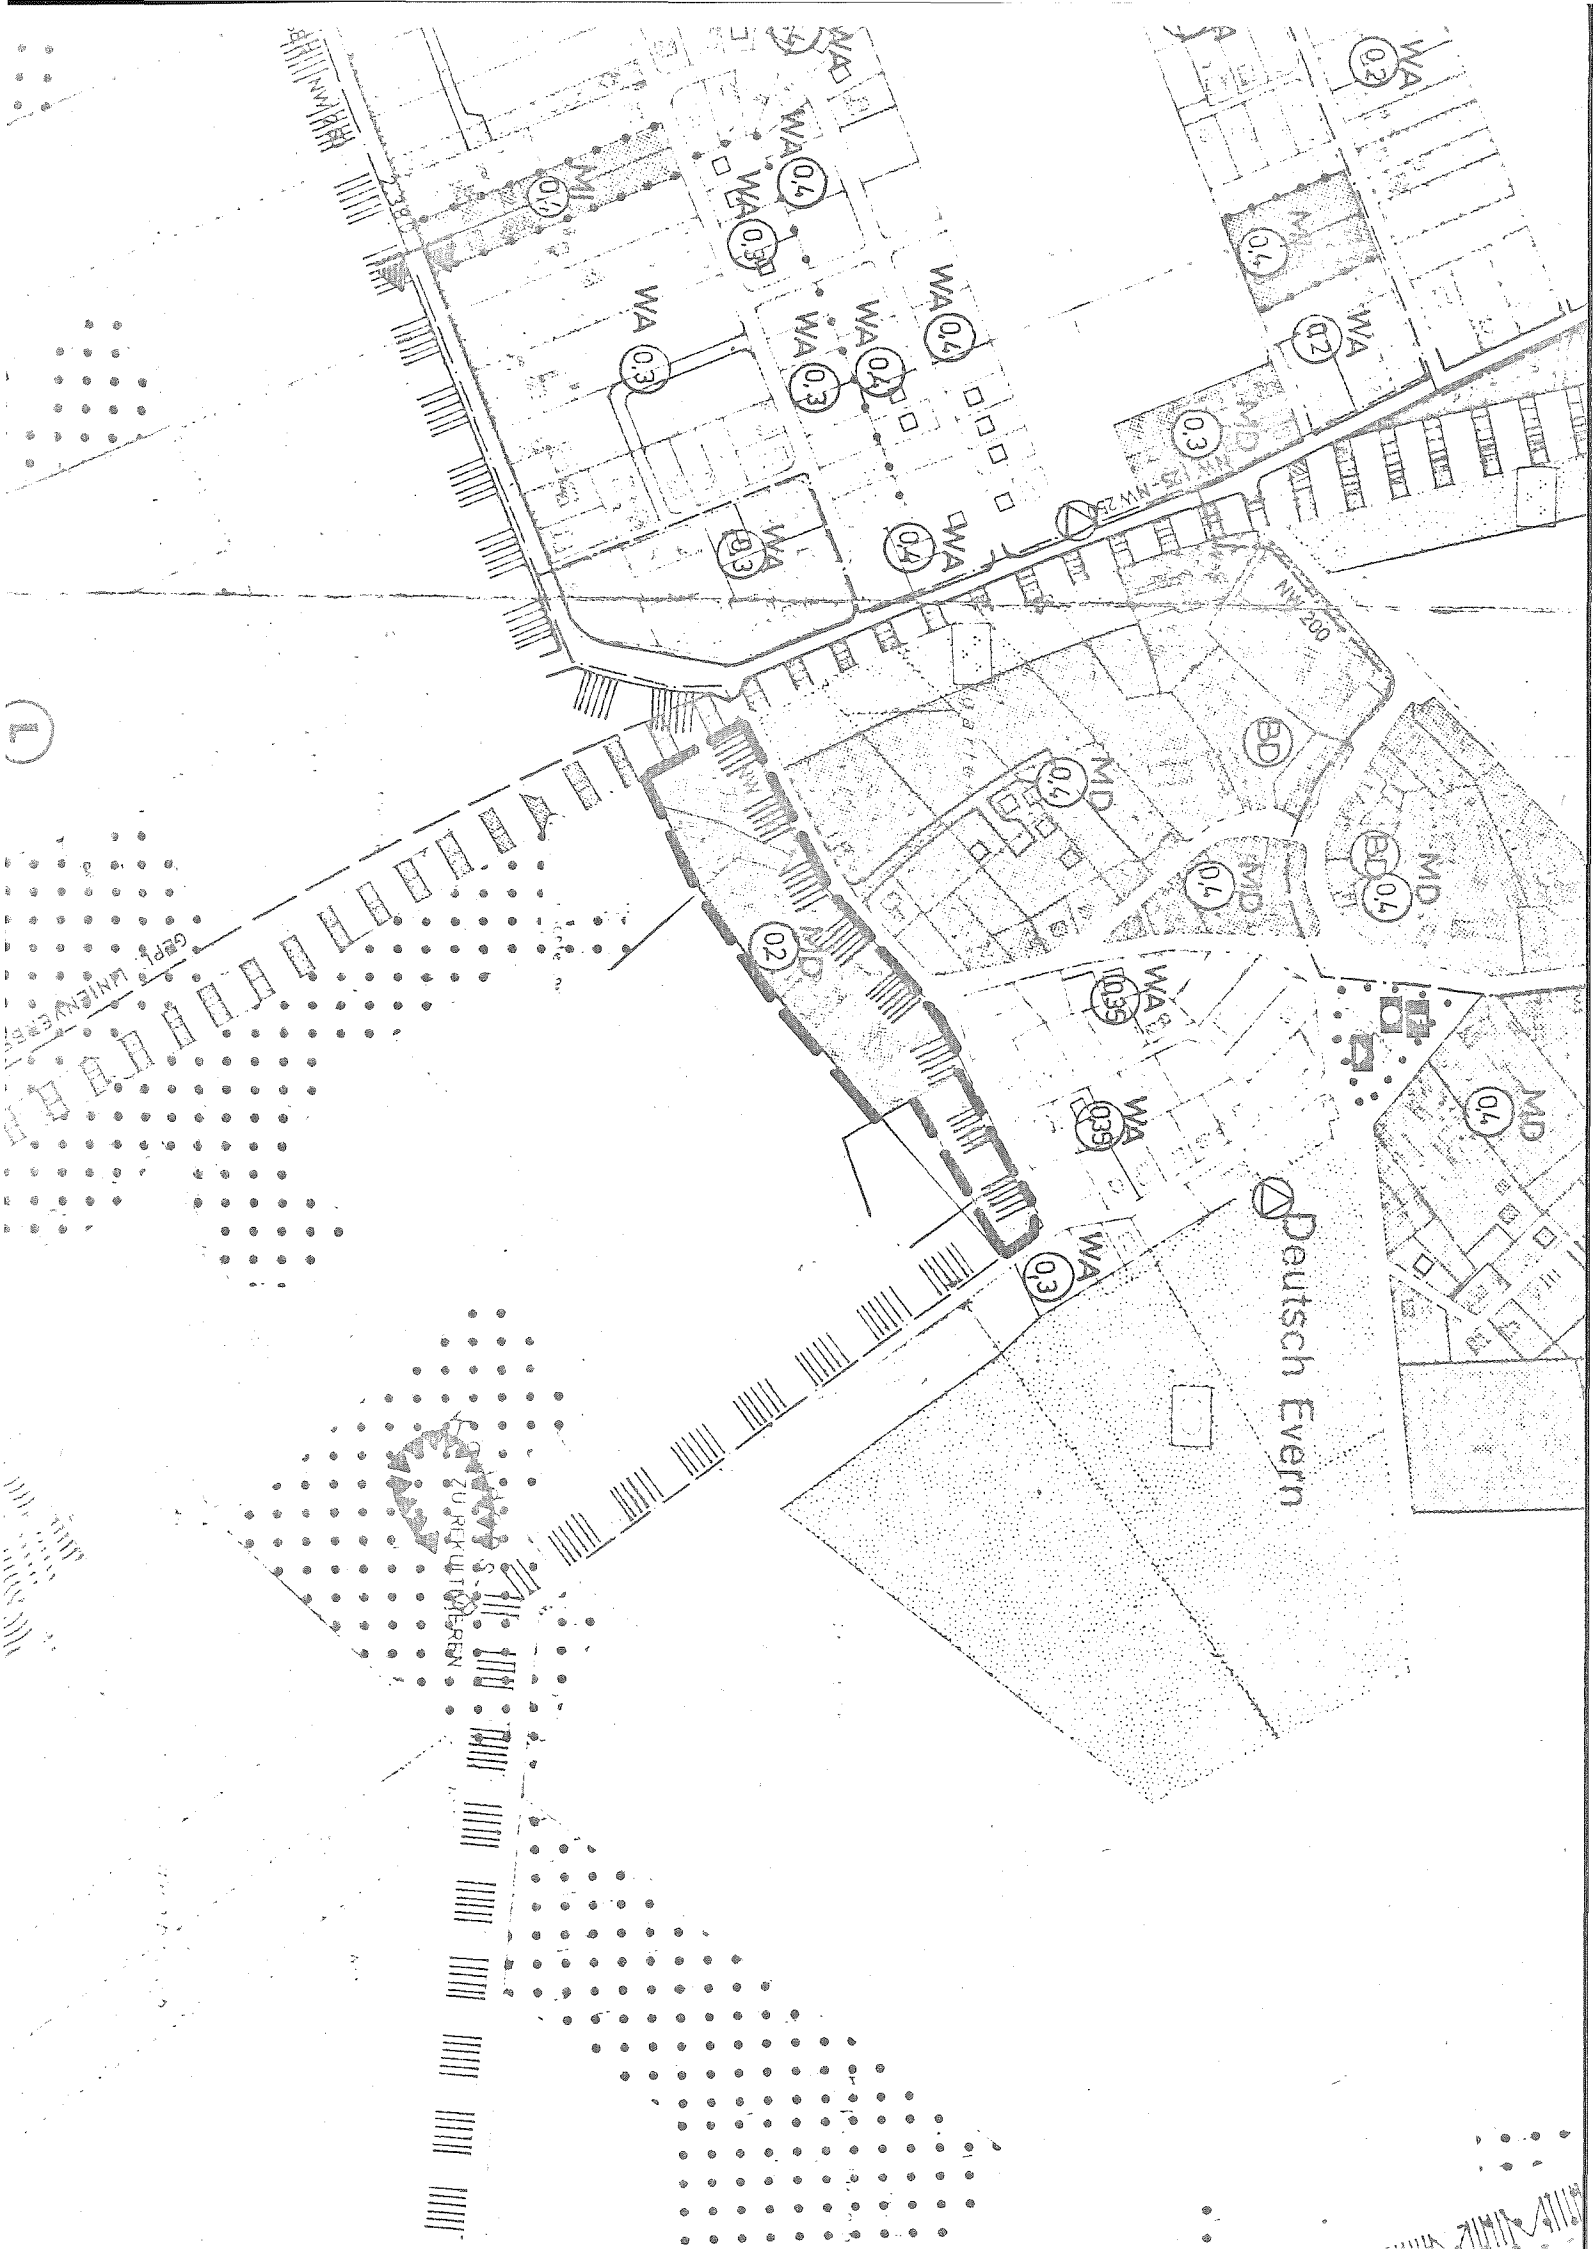

Deutsch Evern

WA 03

WA 04

WA 04

WA 02

WA 02

WA 03

WA 04

WA 03

WA 03

WA 04

WA 03

BD 01

MD 04

MD 04

BD 04

MD 04

MD 02

WA 035

WA 035

WA 03

MD 04

Deutsch Evern
ZURKULTURERN

Grp. LANIENBERG

1